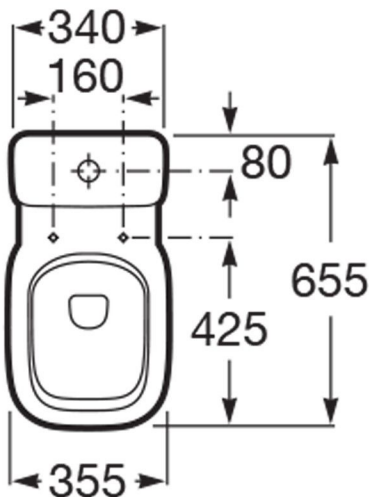

ΤΕΧΝΙΚΑ ΣΧΕΔΙΑ

* Οι διαστάσεις είναι σε mm

Τηλ: 210 2840816, 2102448366 - email: info@verykokos.gr