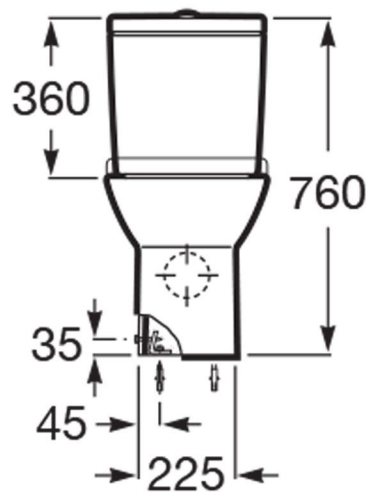

ΤΕΧΝΙΚΑ ΣΧΕΔΙΑ

* Οι διαστάσεις είναι σε mm

Τηλ: 210 2840816, 2102448366 - email: info@verykokos.gr