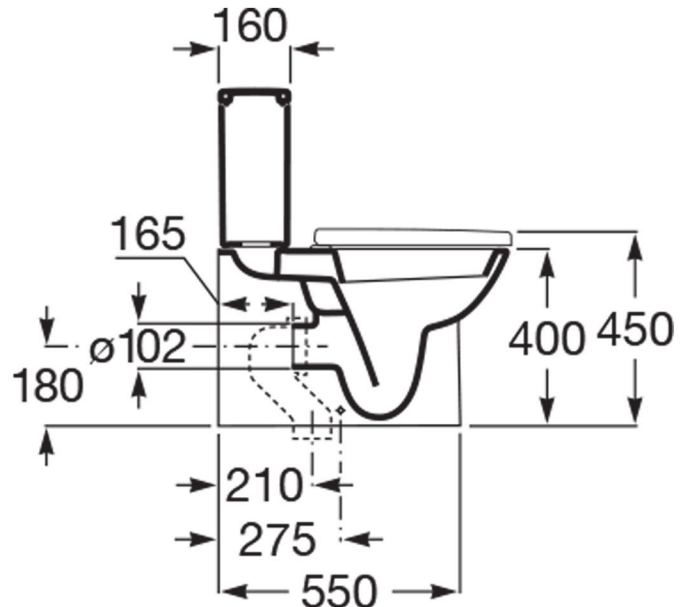

DEBBA

Λεκάνη χαμηλής πίεσης Back to Wall με επιλογή οριζόντιας ή κάθετης αποχέτευσης

ΔΙΑΣΤΑΣΕΙΣ

Μήκος 655 mm  
Πλάτος 355 mm  
Ύψος 760 mm

ΧΑΡΑΚΤΗΡΙΣΤΙΚΑ

Οίκος: Roca  
Τοποθέτηση: Χαμηλής Πίεσης  
Εγκατάσταση: Δαπέδου, Εφαπτόμενη στον τοίχο  
Επιφάνεια: Γυαλιστερή  
Υλικό: Πορσελάνη  
Χρώμα: Λευκό  
Κωδικός Εργοστασίου: A34299B00U (λεκάνη), A341993000 (καζανάκι), A8019D2004 (καπάκι)

ΤΕΧΝΙΚΑ ΣΧΕΔΙΑ

\* Οι διαστάσεις είναι σε mm

Τηλ: 210 2840816, 2102448366 - email: [info@verykokos.gr](mailto:info@verykokos.gr)